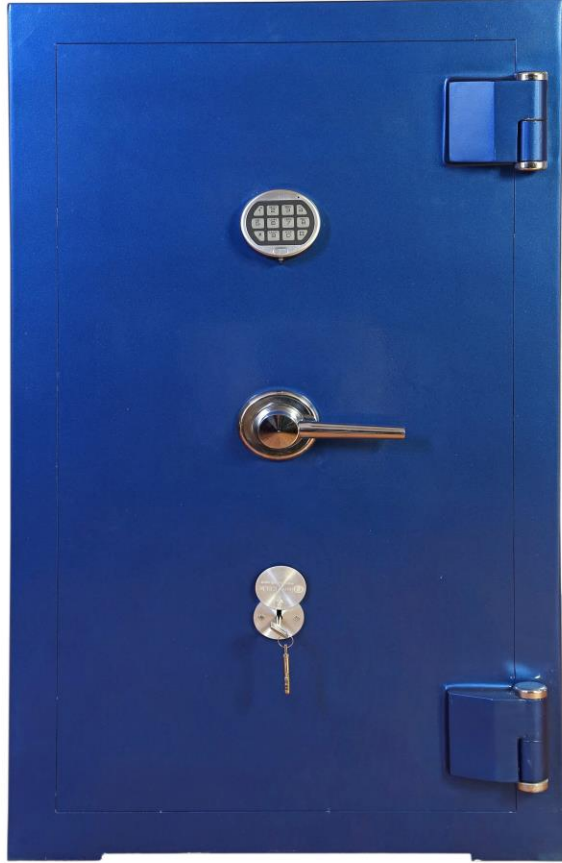

H : 120 XPANZER KASA

120 cm X 65 cm x 60 cm

1750 KG

1 Adet Euro Palet

ÜRÜN GÖRSELLERİ / PRODUCT IMAGES

AKSESUAR BİLGİSİ / ACCESSORY INFORMATION